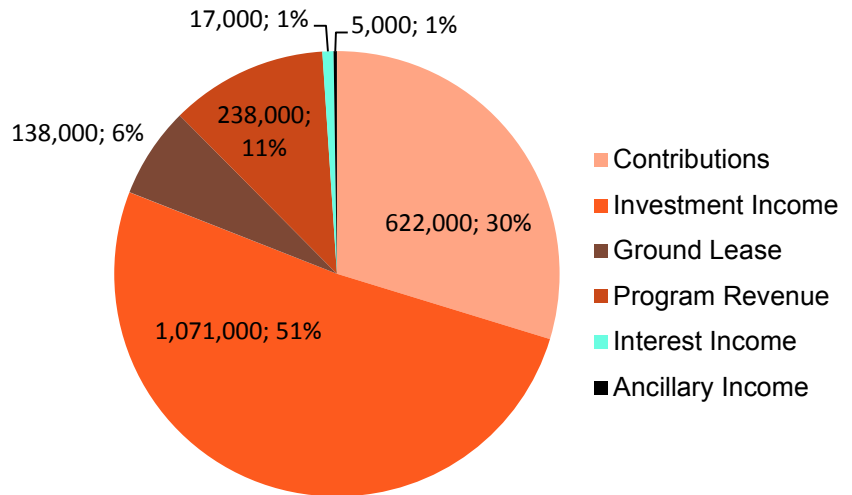

## 2014

Expenses: \$2,121,000

Revenue: \$1,711,000